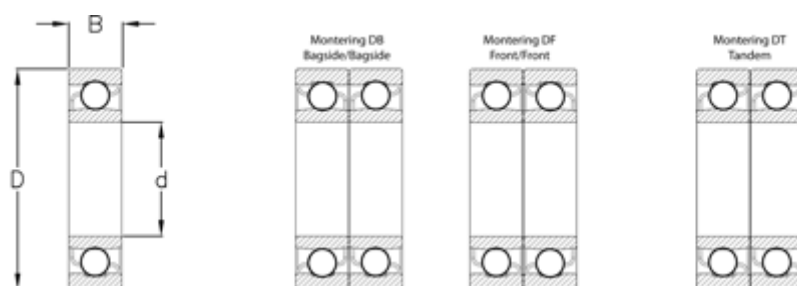

Varenummer: 570811002805
Beskrivelse: NSK Vinkelkontaktleje 7022A
d=110 D=170 B=28 Vinkel 30°

Mål

B = 28
D = 170
d = 110